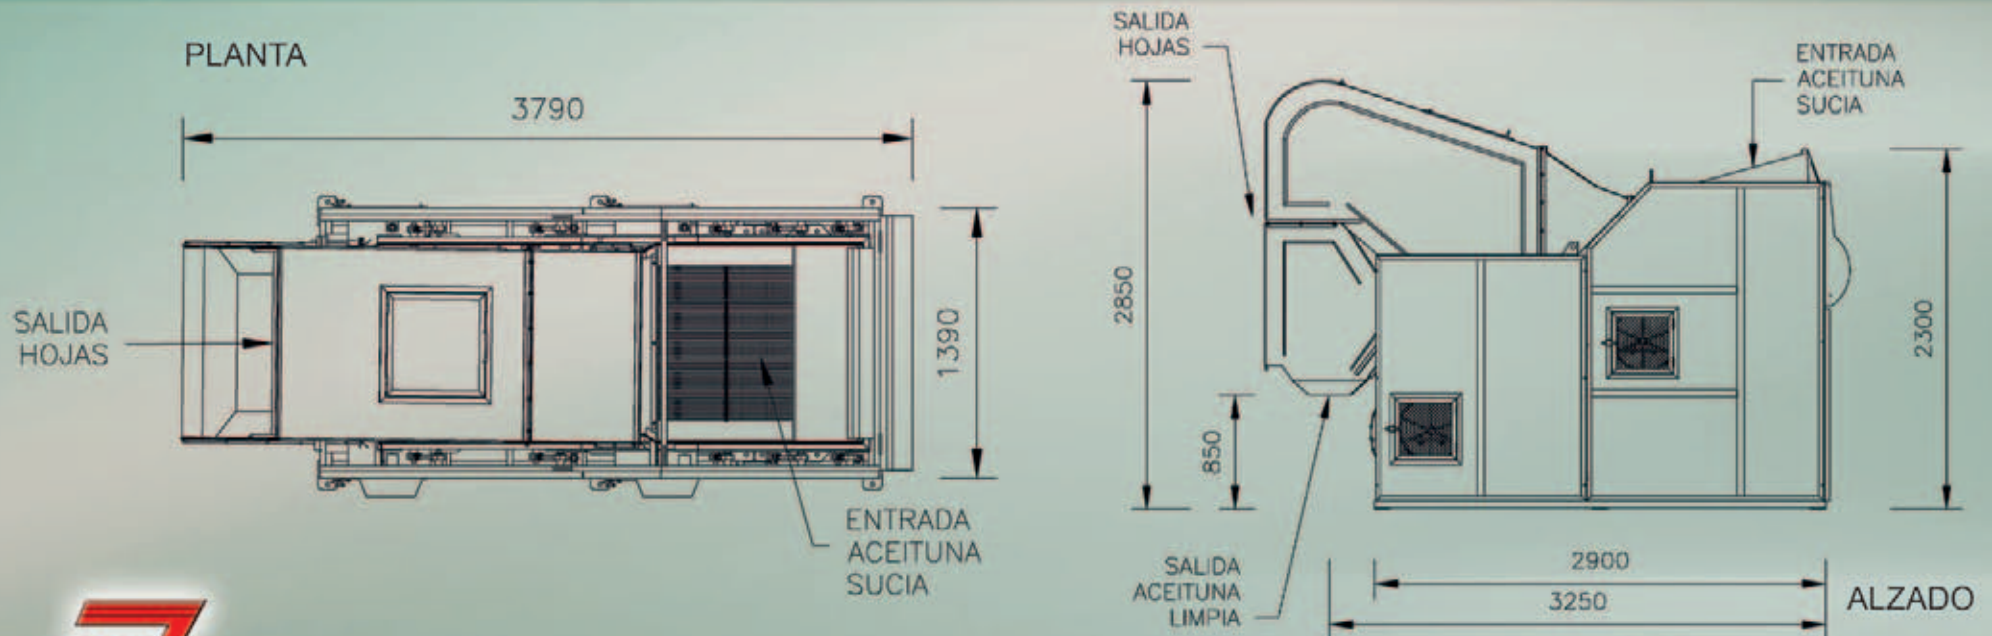

También en acero inoxidable

CARACTERÍSTICAS TÉCNICAS:

- Capacidade de 30.000 a 35.000 Kg. por hora.
- Construção resistente.
- Partes móveis deslocadas através de rolamentos de esferas.
- Consumo de um motor de 4 cv., e um de 7,5 cv. contínuos. (Modelo LIG/R-700)
- Consumo de um motor de 4 cv., um de 7,5 cv. e dois moto redutores de 1 cv. contínuos. (Modelo LIGA/R-700)

GENERALIDADES:

- Crivos vibratórios em série.
- Crivos autolimpáveis.
- Tabuleiros para a expulsão de terra.
- Ventiladores em série para a expulsão de forragem.
- Pressão regulável do ar.
- Orientação regulável do ar.
- Peso de 1.400 Kg.

Também ao aço inoxidável

TECHNICAL CHARACTERISTICS:

- Capacity 30.000 to 35.000 Kg. an hour.
- Strong construction.
- Bearing driven moving parts.
- Consumption 4 hp motor, and 7,5 hp motor, both continuous. (Model LIG/R-700)
- Consumption 4 hp motor, 7,5 hp motor, and two 1 hp reduction motors, both continuous. (Model LIGA/R-700)

GENERAL FEATURES:

- Vibrating screens arranged in series.
- Self-cleaning.
- Soil removing tray.
- Forage ejection fans arranged in series.
- Adjustable air pressure.
- Adjustable air orientation.
- Weight 1.400 Kg.

Also in stainless steel

Ildefonso Rosa Ramírez e Hijos, S.L.

Ctra. de Cazorla, s/n • Apdo. de correos, 44 • 23100 MANCHA REAL (JAEN) ESPAÑA
Telf.: +34 953 350 238 • Fax: +34 953 352 736 • e-mail: jarirr@jarirr.com • Http://www.jarirr.com

Revisión: A/0
Fecha: 30/03/2007